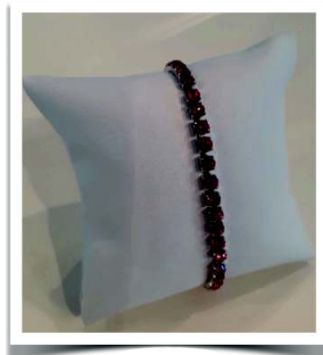

Scegli 1 primo ed 1 secondo con contorno (min 2 persone) bere escluso

cod.56

Bracciale con
cristalli Swarovski
rossi
€28,00

cod.57

Bracciale con
cristalli Swarovski
trasparenti
€22,00

Marta articoli regalo